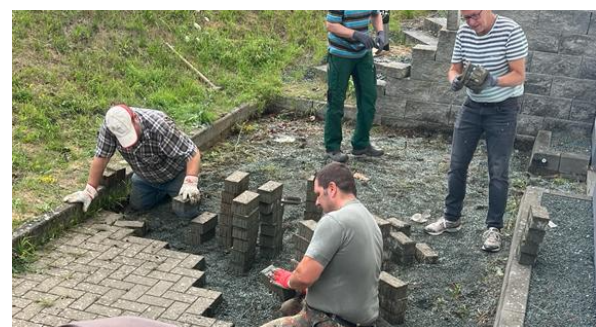

Wer kann und möchte aktiv mithelfen?

Sprecht einfach ein Mitglied der Einsatzabteilung oder des Feuerwehrvorstandes an oder schreibt uns eine Mail:

fahrzeughalle@feuerwehr-laubuseschbach.de

P.S.: Ihr könnt handwerklich nicht unterstützen, backt aber beispielsweise gerne Kuchen? Wir freuen uns über jegliche Unterstützung, egal ob in Form von Muskelkraft oder auf andere Weise. ☺

Die ersten baulichen Aktivitäten sind bereits in vollem Gange, um am **31.08.2023** mit dem traditionellen **Spatenstich** die Baustelle offiziell eröffnen zu können. In unseren sozialen Medien werden wir Euch regelmäßig auf dem Laufenden halten.